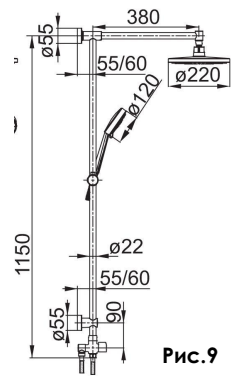

План привязки сантехнического оборудования М 1:75

Рис.11

Рис.7

Рис.6

Рис.5

Рис.4

Н - Крепления навесок; П - Подводка воды; К - Вывод канализации

Рис.9

Рис.10

Рис.2

Рис.3

Рис.1

План привязки сантехнического оборудования М 1:75

Стадия	Лист	Листов
П	7	18

План устройства потолка М 1:75

Примечание: