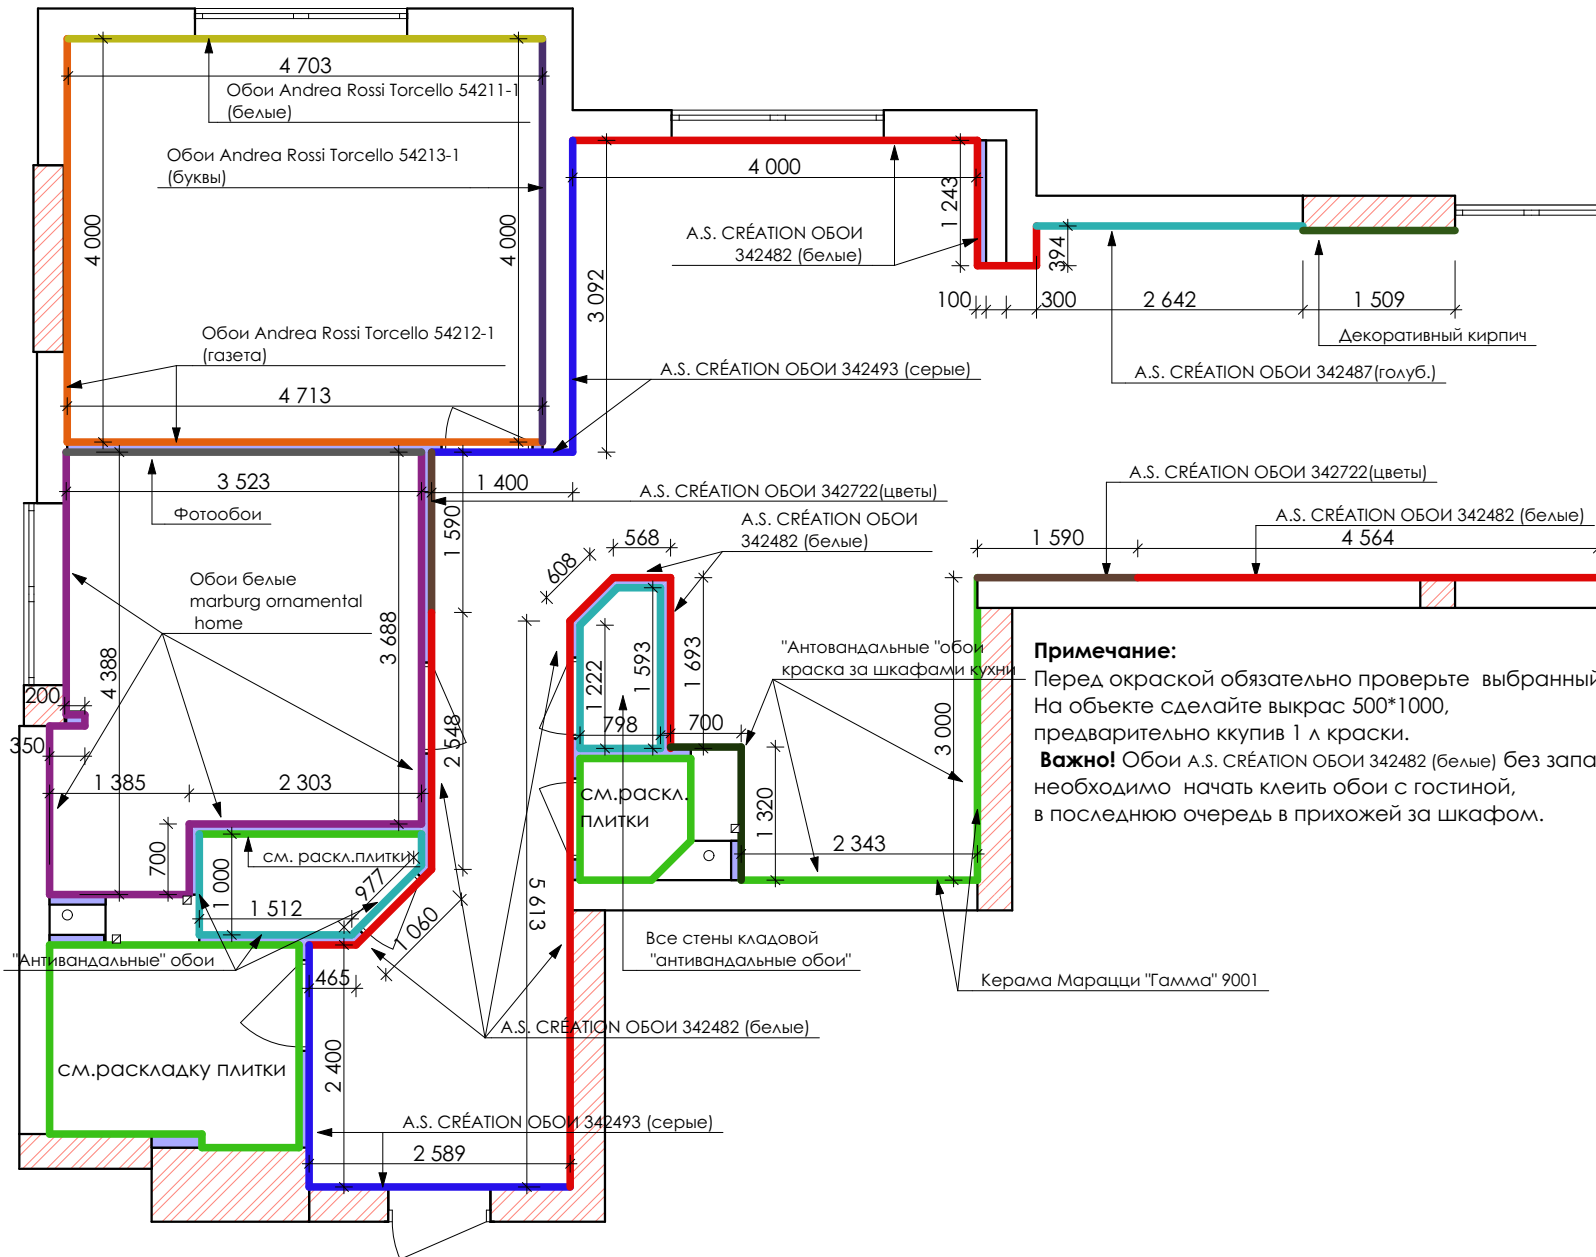

План отделки помещений М 1:75

Примечание:
Перед окраской обязательно проверьте выбранный цвет краски. На объекте сделайте выкрас 500*1000, предварительно купив 1 л краски.
Важно! Обои А.С. CRÉATION ОБОИ 342482 (белые) без запаса, необходимо начать клеить обои с гостиной, в последнюю очередь в прихожей за шкафом.

План отделки помещений М 1:75	Стадия	Лист	Листов
	П	14	18