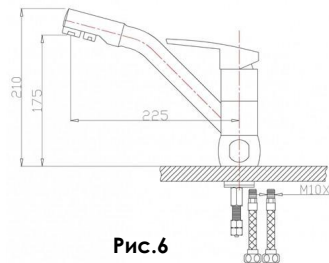

План привязки сантехнического оборудования М 1:75

Рис.11

Рис.7

Рис.6

Рис.5

Рис.4

Н - Крепления навесок; П - Подводка воды; К - Вывод канализации

Рис.9

Рис.10

Рис.2

Рис.3

Рис.1

План привязки сантехнического оборудования М 1:75

Стадия	Лист	Листов
П	7	18

План устройства потолка М 1:75

Примечание: