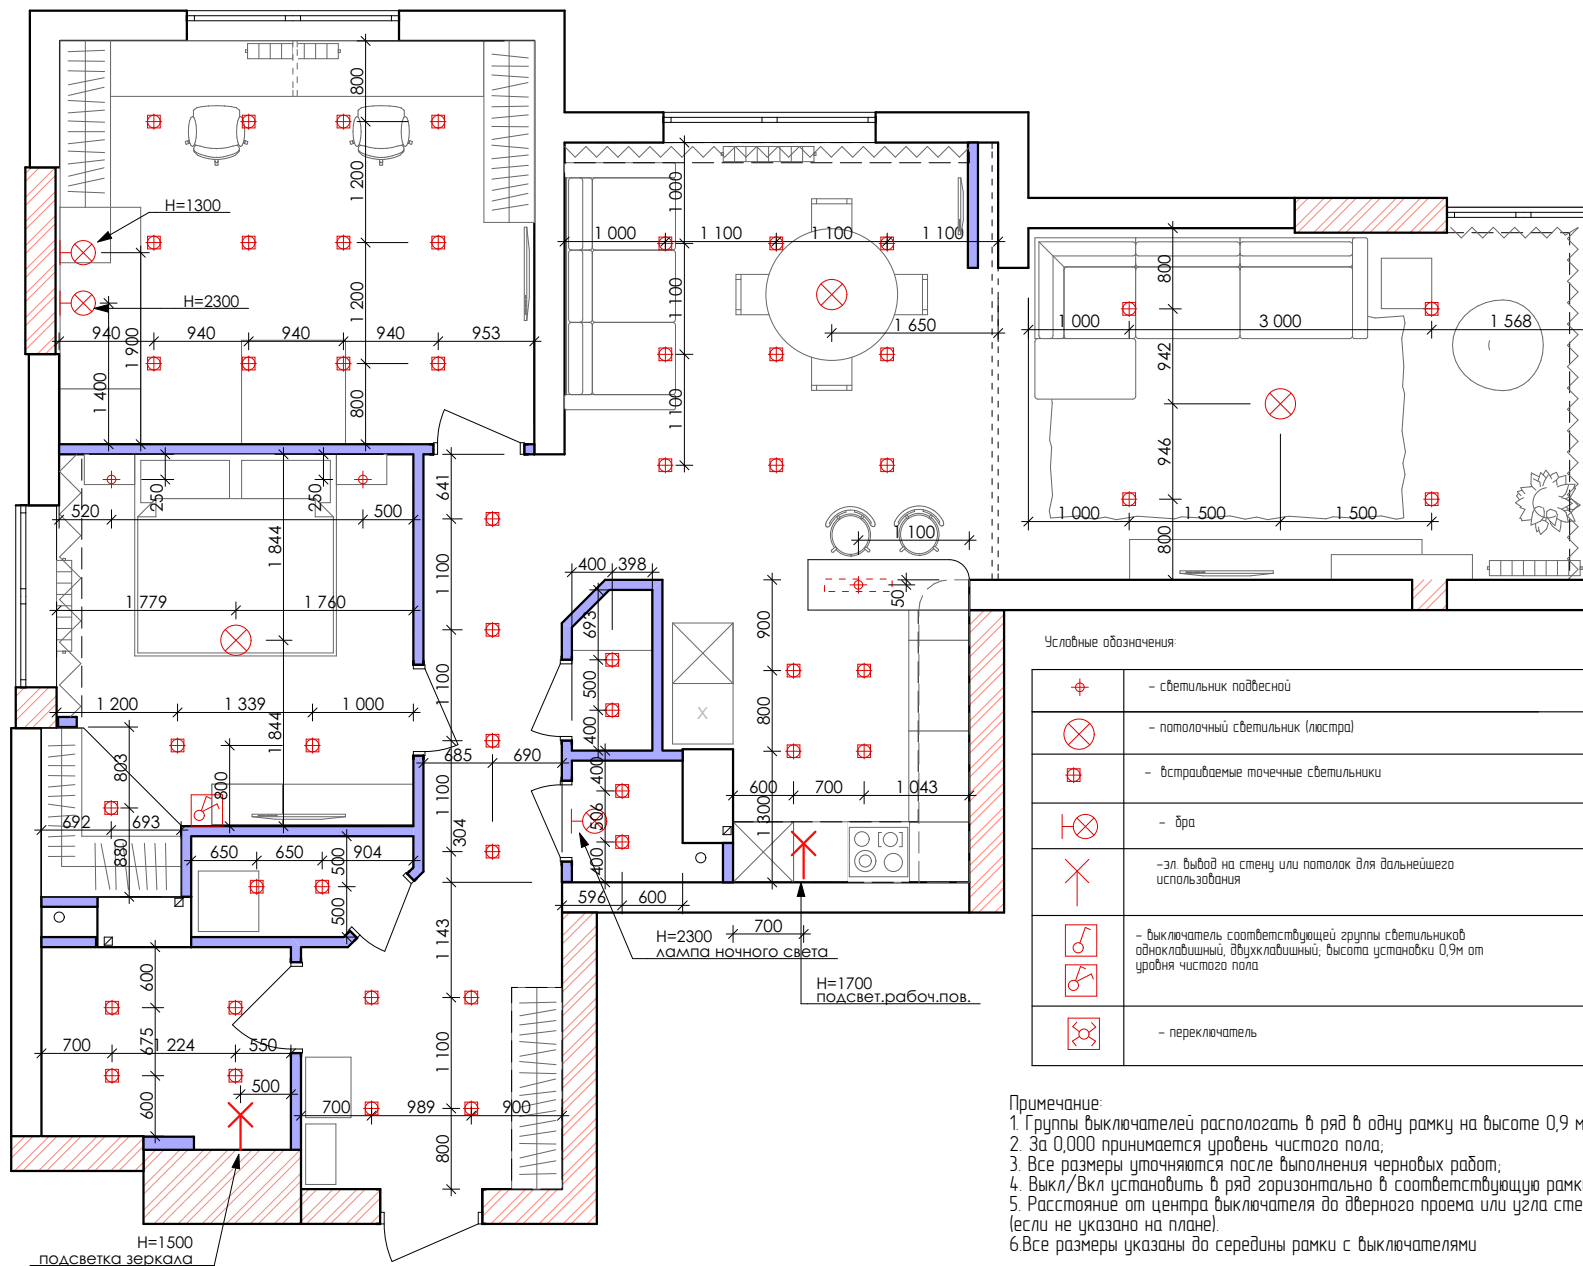

Рис.10

Рис.2

Рис.3

Рис.1

План привязки сантехнического оборудования М 1:75

Стадия	Лист	Листов
П	7	18

План устройства потолка М 1:75

Примечание:

1. Все размеры даны от черновых стен.
2. После чистовой отделки стен некоторые размеры могут измениться.

Условные обозначения:

Натяжной потолок

План светильников с указанием выключателей М 1:75

План светильников и электровыводов под оборудование М 1:75

План размещения электрических розеток М 1:75

План размещения кондиционеров и радиаторов отопления М 1:75

План открывания дверей и габаритов дверных проемов М 1:75

Примечание:

1. Заказ дверей производится после выезда на замер сотрудника магазина-производителя дверей
2. Высота проемов для установки межкомнатных дверей 2060