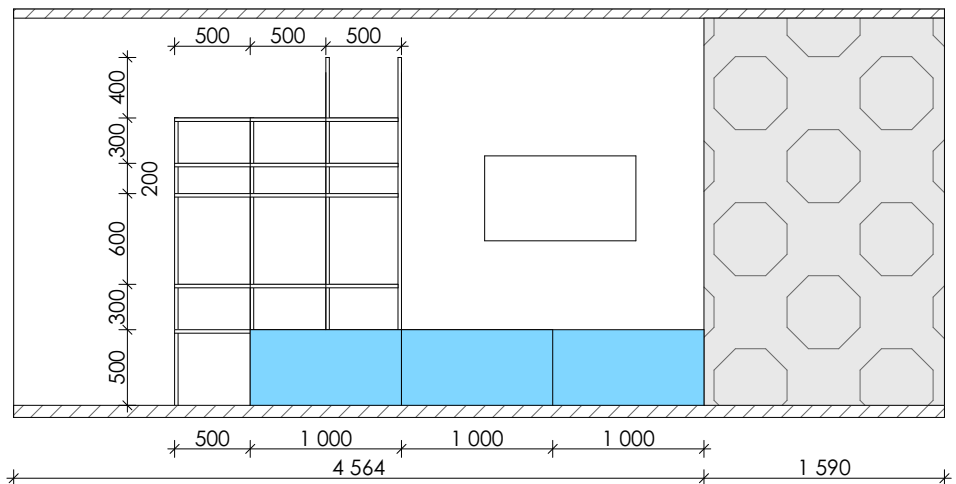

Развертка стен кухни-гостиной М 1:75

Керама Марацци "Гамма"
Белый 9001
Размер: 285x85

121 шт.
5 шт. запас

Важно! Раскладка плитки со смещением на 1/2 плитки перед раскладкой на объекте разложить предварительно плитку, что бы избежать мелких подрезов меньше 1/2 плитки