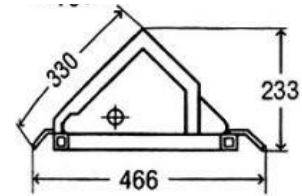

План обмарный М 1:75

План обмарный М 1:75	Стадия	Лист	Листов
	П	1	18

План демонтажа и монтажа перегородок М 1:75

Примечание:

1. Все размеры даны от черновых стен.
2. После чистовой отделки стен некоторые размеры могут измениться.
3. Материал возводимых перегородок - блоки.