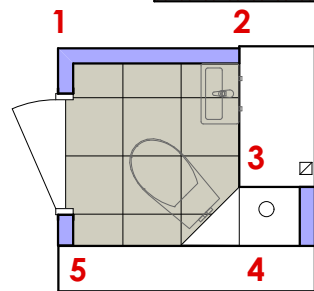

План размещения электрических розеток М 1:75

План размещения кондиционеров и радиаторов отопления М 1:75

План открывания дверей и габаритов дверных проемов М 1:75

Примечание:

1. Заказ дверей производится после выезда на замер сотрудника магазина-производителя дверей
2. Высота проемов для установки межкомнатных дверей 2060

План отделки помещений М 1:75	Стадия	Лист	Листов
	П	14	18

План раскладки плитки М 1:50

Название	Усл.об.	Кол-во	Запас
«Коралл» (белая) 00-00-5-17-00-00-900 Размер: 600x200x9		160	5
«Коралл» (красная) 00-00-5-17-01-45-900 Размер: 600x200x9		93	4
«Коралл» напольная 01-10-1-16-00-00-900 Размер: 385x385x8,5		21	1
«Коралл» бордюр 05-01-1-57-03-45-902-0 Размер: 600x50x9		7	1
«Коралл» панно с 04-01-1-17-03-00-901-1 по 04-01-1-17-03-00-901-8 только белый		по 1 шт.	
Diadema Плитка наст. Бел. 17-00-00-1185 Арт. р69689 (200x600)		50	2