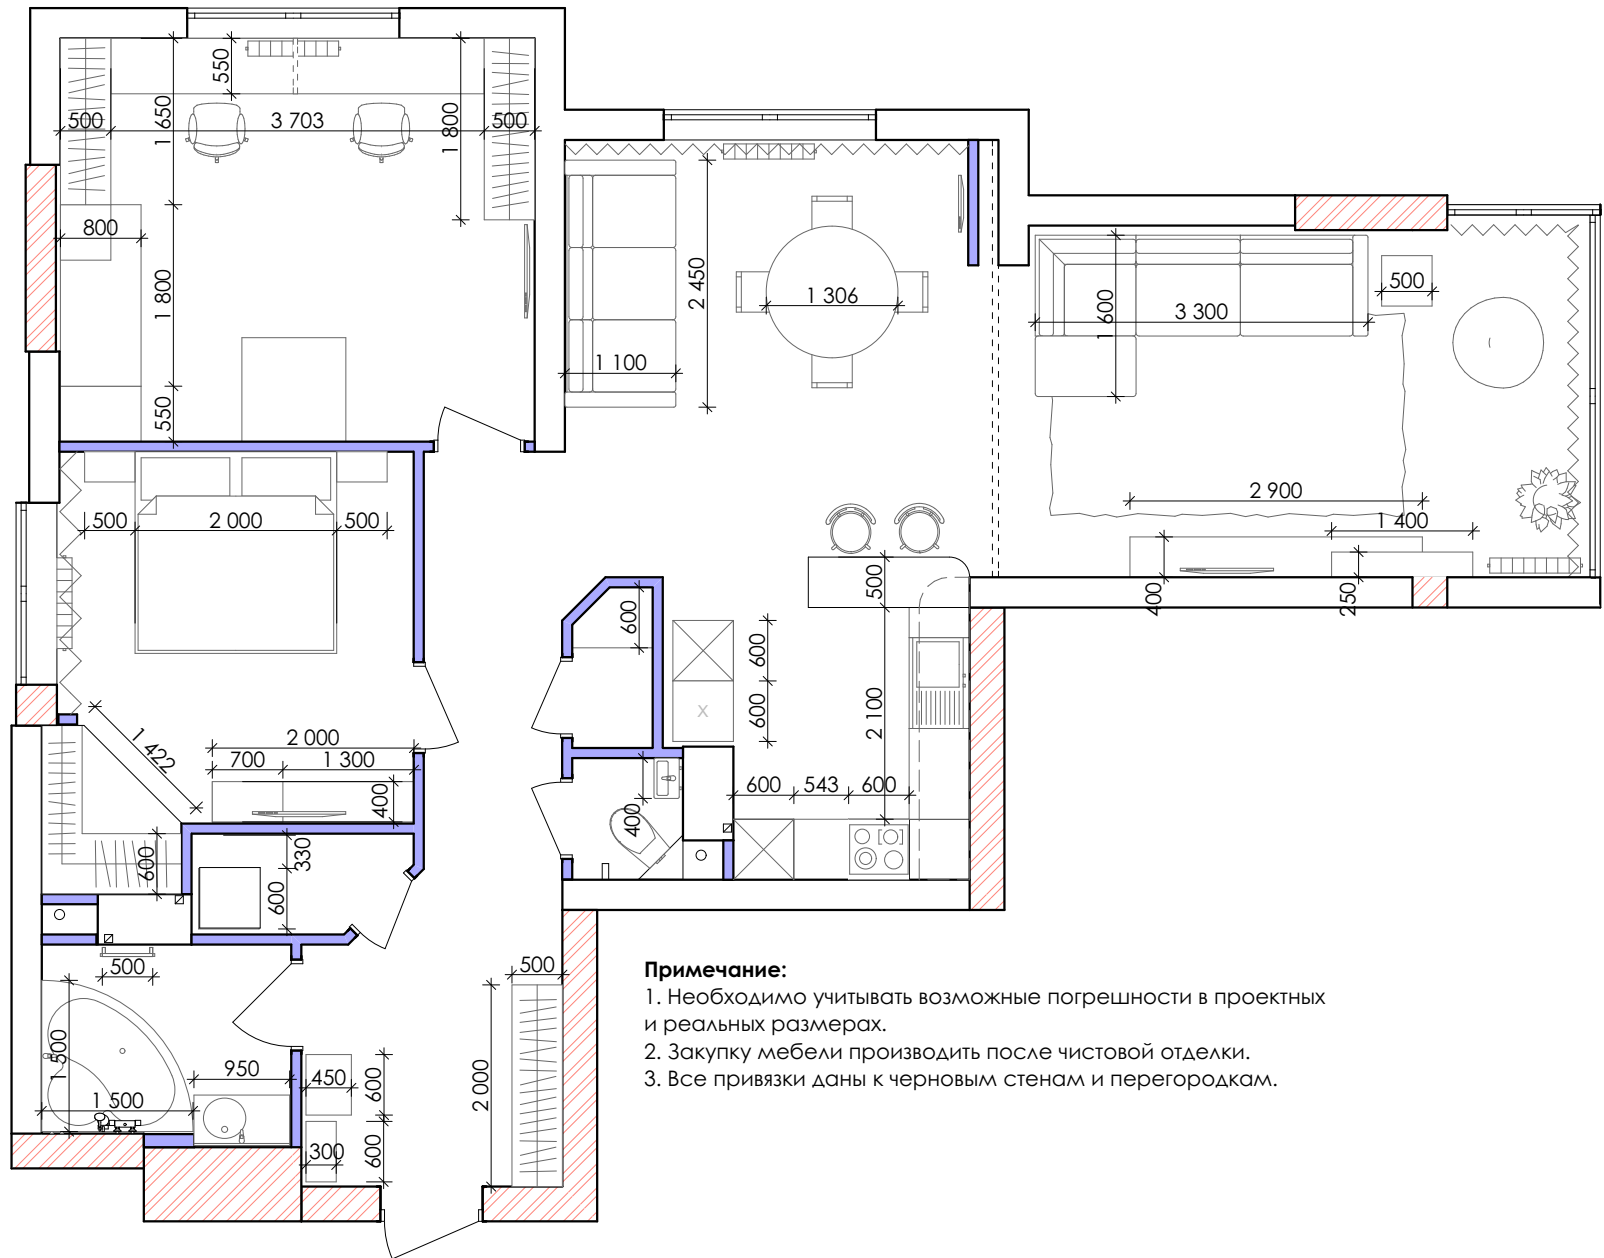

План с расстановкой мебели М 1:75

Примечание:

1. Необходимо учитывать возможные погрешности в проектных и реальных размерах.
2. Закупку мебели производить после чистовой отделки.
3. Все привязки даны к черновым стенам и перегородкам.