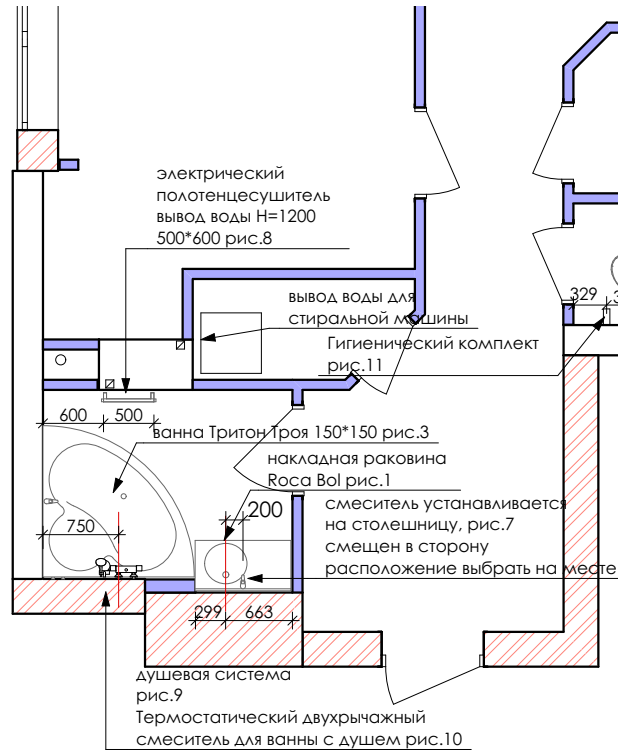

План привязки сантехнического оборудования М 1:75

Рис.11

Рис.7

Рис.6

Рис.5

Рис.4

Н - Крепления навесок; П - Подводка воды; К - Вывод канализации

Рис.9

Рис.10

Рис.2

Рис.3

Рис.1

План привязки сантехнического оборудования М 1:75

Стадия	Лист	Листов
П	7	18

План устройства потолка М 1:75

Примечание:

1. Все размеры даны от черновых стен.
2. После чистовой отделки стен некоторые размеры могут измениться.

Условные обозначения:

Натяжной потолок

План светильников с указанием выключателей М 1:75

План светильников и электровыводов под оборудование М 1:75

План размещения электрических розеток М 1:75

План размещения кондиционеров и радиаторов отопления М 1:75

План открывания дверей и габаритов дверных проемов М 1:75

Примечание:

1. Заказ дверей производится после выезда на замер сотрудника магазина-производителя дверей
2. Высота проемов для установки межкомнатных дверей 2060