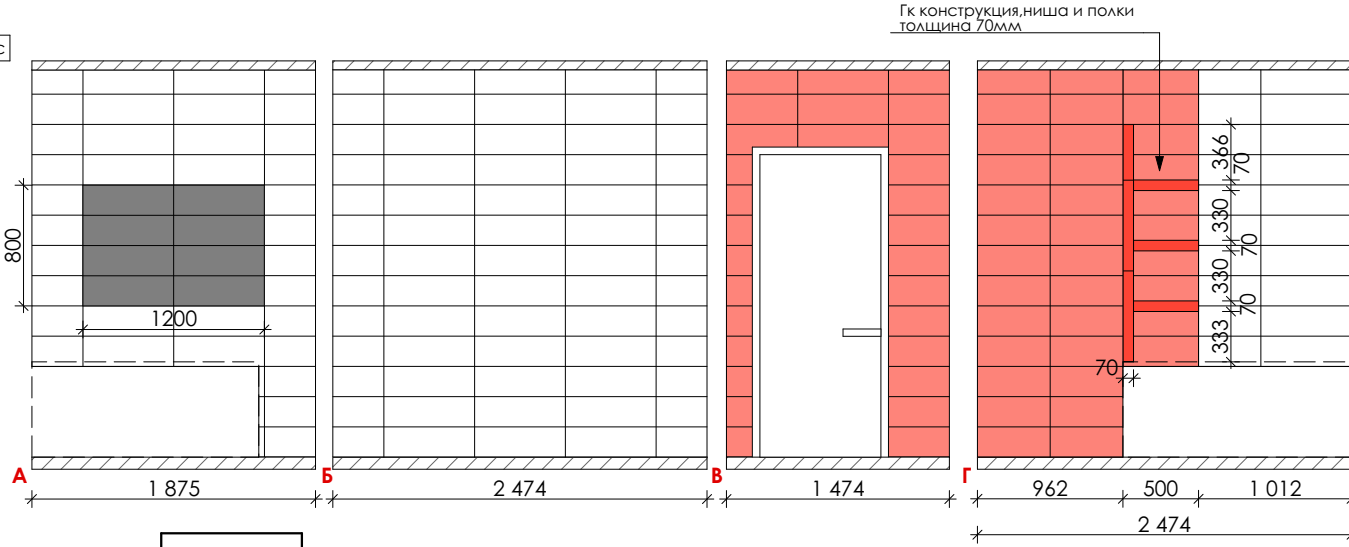

План раскладки плитки М 1:50

Название	Усл.об.	Кол-во	Запас
«Коралл» (белая) 00-00-5-17-00-00-900 Размер: 600x200x9		160	5
«Коралл» (красная) 00-00-5-17-01-45-900 Размер: 600x200x9		93	4
«Коралл» напольная 01-10-1-16-00-00-900 Размер: 385x385x8,5		21	1
«Коралл» бордюр 05-01-1-57-03-45-902-0 Размер: 600x50x9		7	1
«Коралл» панно с 04-01-1-17-03-00-901-1 по 04-01-1-17-03-00-901-8 только белый		по 1 шт.	
Diadema Плитка наст. Бел. 17-00-00-1185 Арт. р69689 (200x600)		50	2