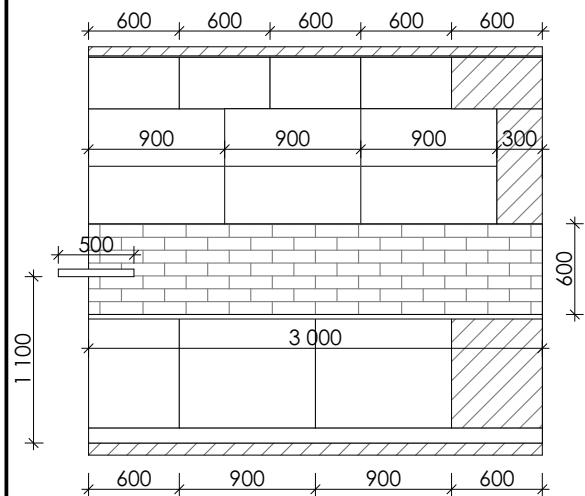

Развертка стен кухни-гостиной М 1:75