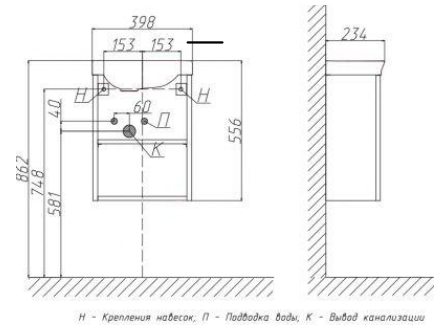

Примечание:

1. Раскладка ламината на 1/3 доски
2. Перед раскладкой плитки сделать разметку на полу во избежании узких подрезов плитки (меньше половины плитки)

План с раскладка пола с указанием типа напольных покрытий М 1:75	Стадия	Лист	Листов
	П	5	18

План привязки сантехнического оборудования М 1:75

Рис.11

Рис.7

Рис.6

Рис.5

Рис.4

Н - Крепления навесок; П - Подводка воды; К - Вывод канализации

Рис.9

Рис.10

Рис.2

Рис.3

Рис.1

План привязки сантехнического оборудования М 1:75

Стадия	Лист	Листов
П	7	18

План устройства потолка М 1:75

Примечание:

1. Все размеры даны от черновых стен.
2. После чистовой отделки стен некоторые размеры могут измениться.

Условные обозначения:

Натяжной потолок

План светильников с указанием выключателей М 1:75

План светильников и электровыводов под оборудование М 1:75