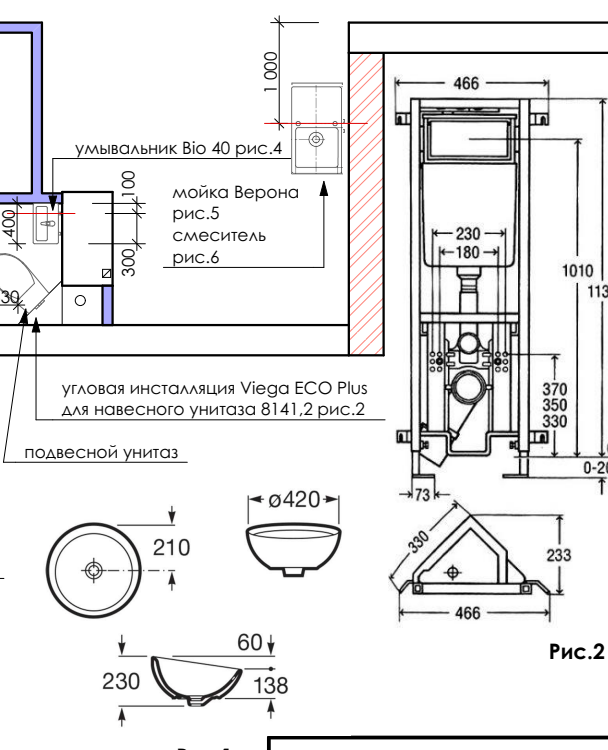

План привязки сантехнического оборудования М 1:75

Рис.11

Рис.7

Рис.6

Рис.5

Рис.4

Н - Крепления навесок; П - Подводка воды; К - Вывод канализации

Рис.9

Рис.10

Рис.2

Рис.3

Рис.1

План привязки сантехнического оборудования М 1:75

Стадия	Лист	Листов
П	7	18

План устройства потолка М 1:75

Примечание:

1. Все размеры даны от черновых стен.
2. После чистовой отделки стен некоторые размеры могут измениться.

Условные обозначения:

Натяжной потолок

План светильников с указанием выключателей М 1:75

План светильников и электровыводов под оборудование М 1:75

План размещения электрических розеток М 1:75

План размещения кондиционеров и радиаторов отопления М 1:75

План открывания дверей и габаритов дверных проемов М 1:75

Примечание:

1. Заказ дверей производится после выезда на замер сотрудника магазина-производителя дверей
2. Высота проемов для установки межкомнатных дверей 2060