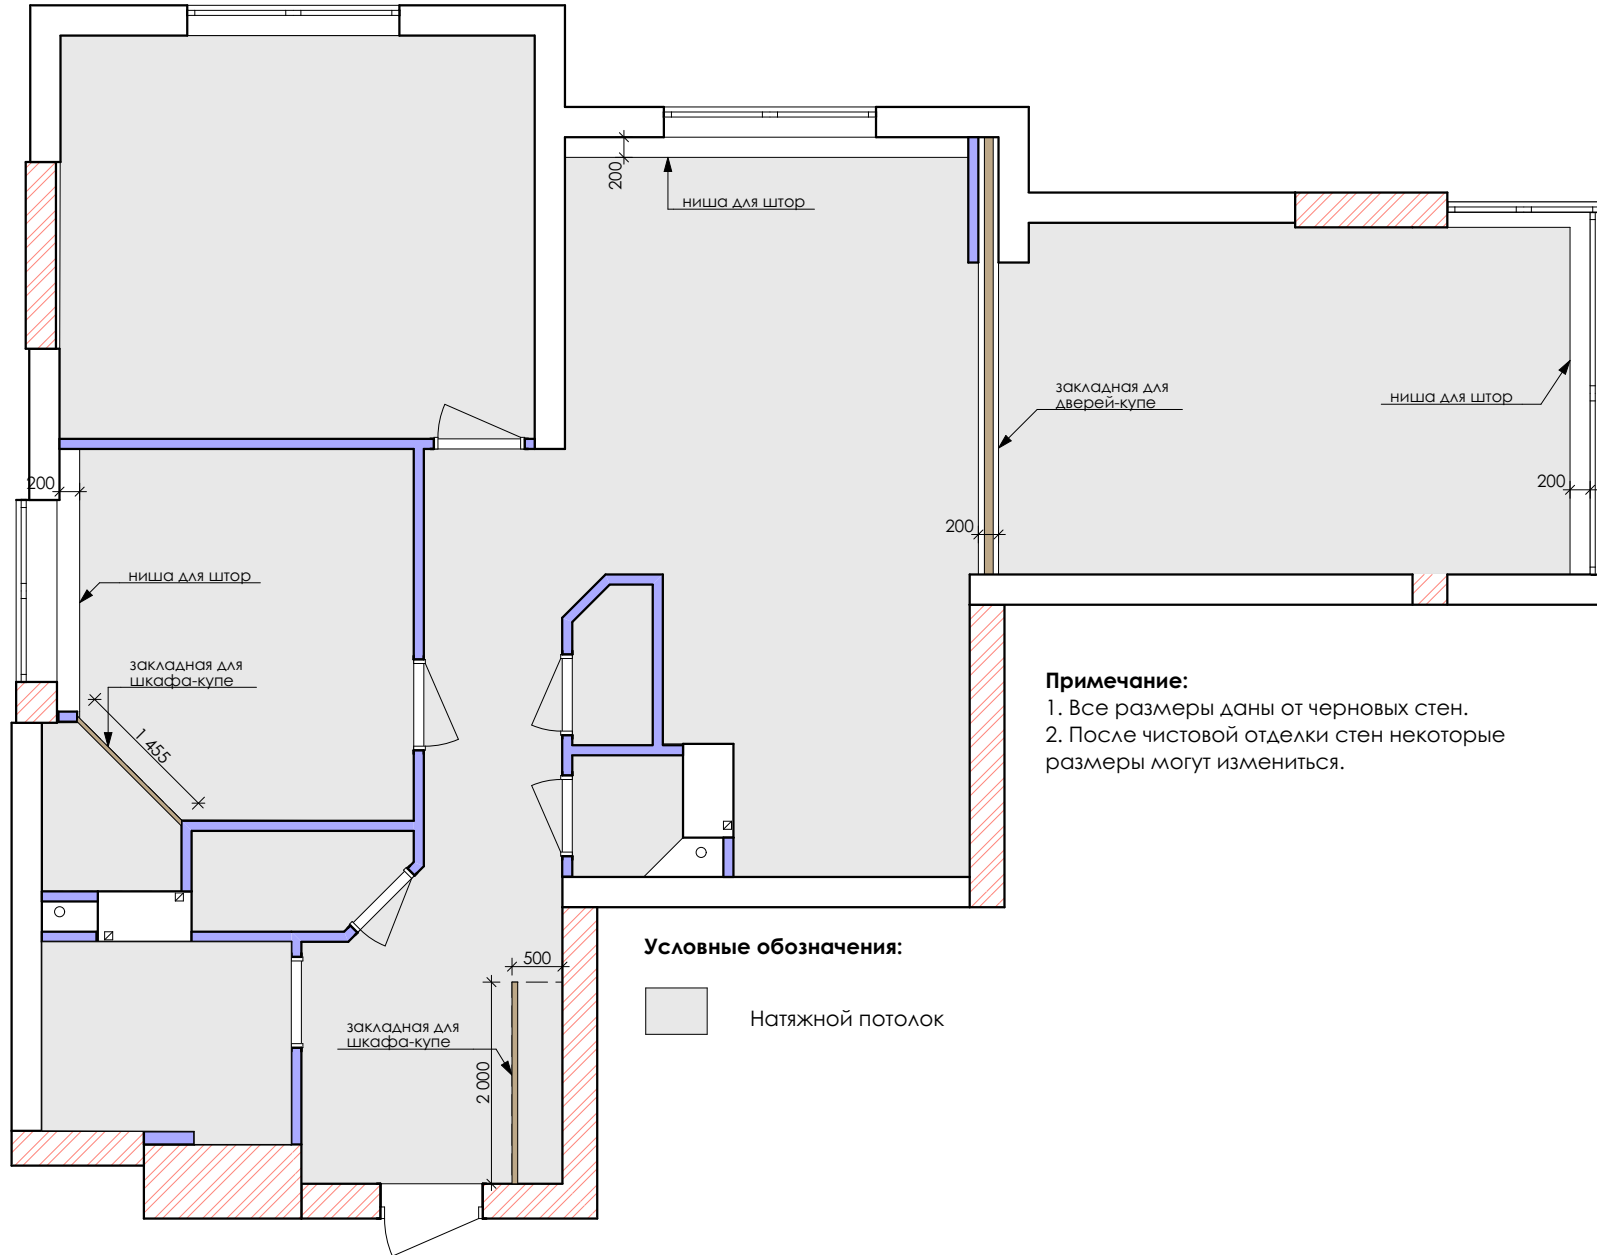

Рис.10

Рис.2

Рис.3

Рис.1

План привязки сантехнического оборудования М 1:75

Стадия	Лист	Листов
П	7	18

План устройства потолка М 1:75

Примечание:

1. Все размеры даны от черновых стен.
2. После чистовой отделки стен некоторые размеры могут измениться.

Условные обозначения:

Натяжной потолок

План светильников с указанием выключателей М 1:75

План светильников и электровыводов под оборудование М 1:75

План размещения электрических розеток М 1:75

План размещения кондиционеров и радиаторов отопления М 1:75

План открывания дверей и габаритов дверных проемов М 1:75

Примечание:

1. Заказ дверей производится после выезда на замер сотрудника магазина-производителя дверей
2. Высота проемов для установки межкомнатных дверей 2060