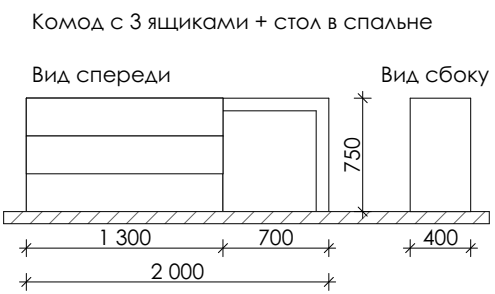

Развертка стен кухни-гостиной М 1:75

Керама Марацци "Гамма"
Белый 9001
Размер: 285x85

121 шт.
5 шт. запас

Важно! Раскладка плитки со смещением на 1/2 плитки перед раскладкой на объекте разложить предварительно плитку, что бы избежать мелких подрезов меньше 1/2 плитки