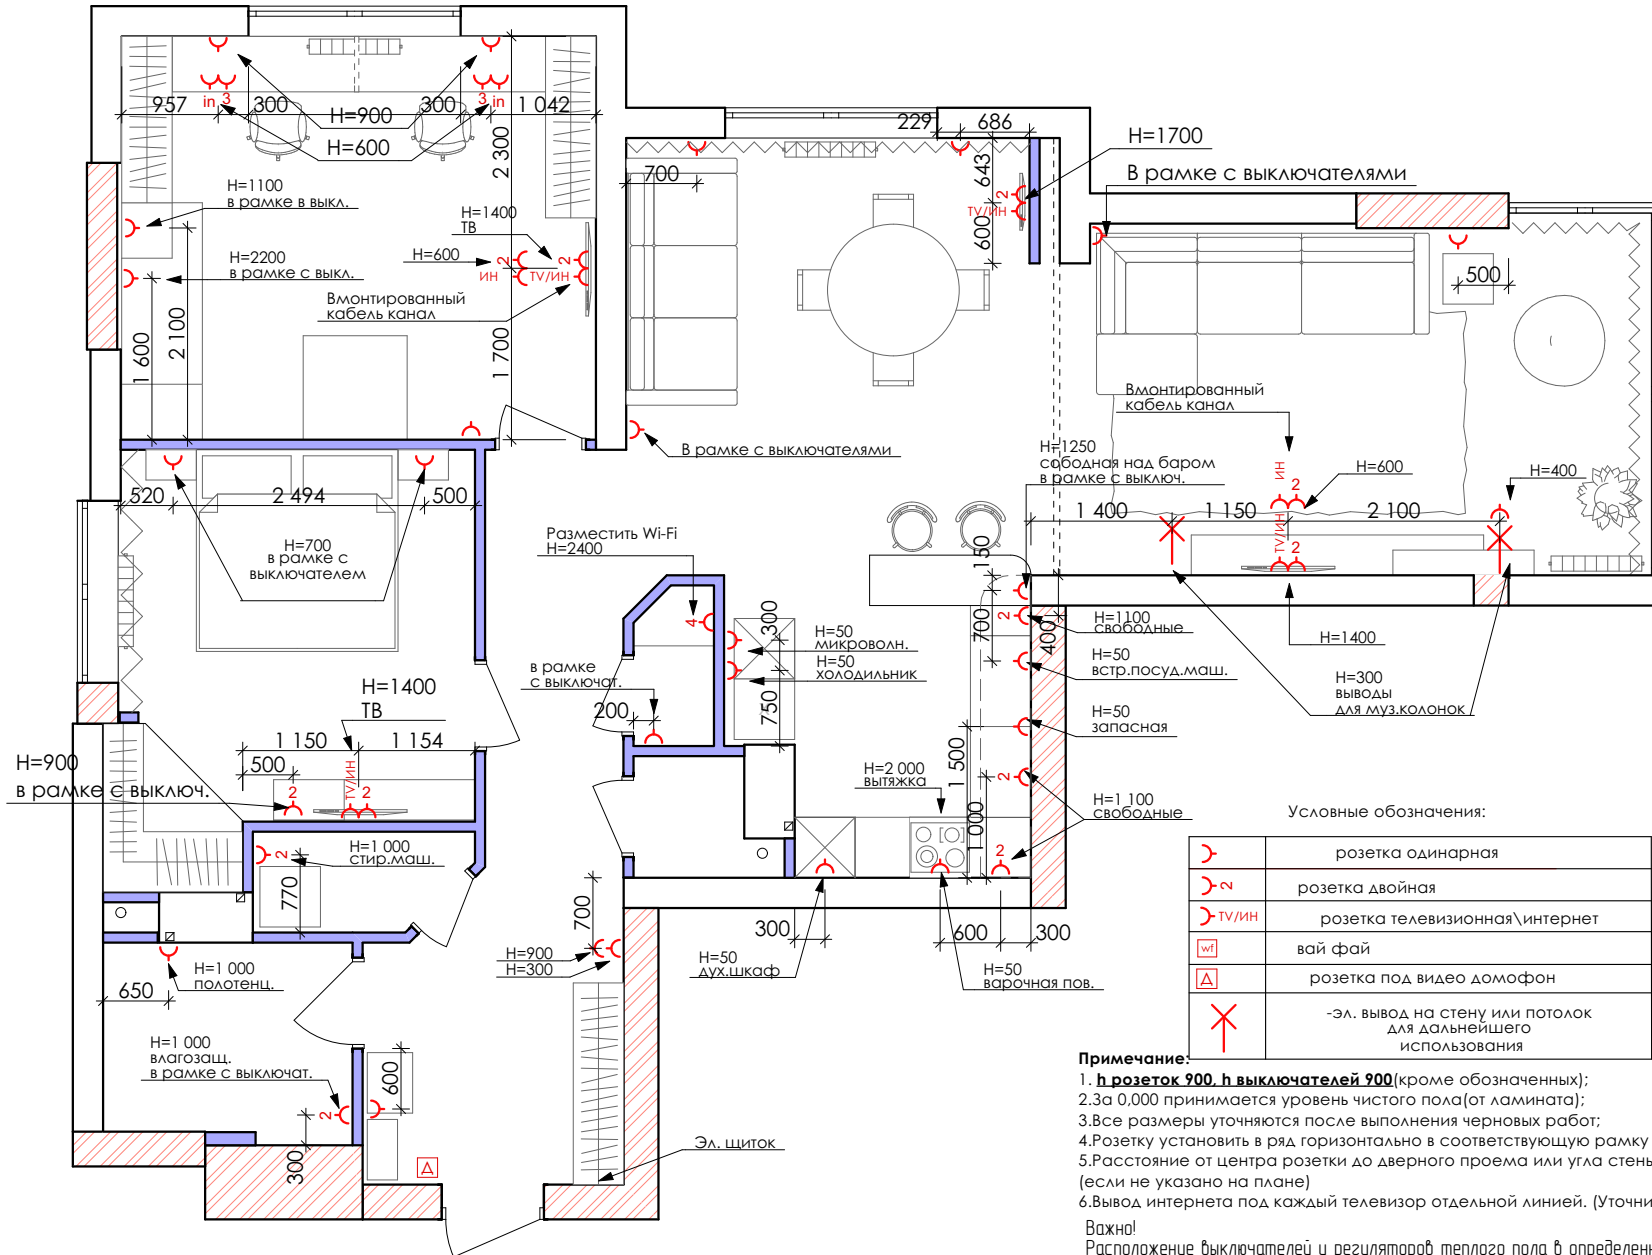

Рис.10

Рис.2

Рис.3

Рис.1

План привязки сантехнического оборудования М 1:75

Стадия	Лист	Листов
П	7	18

План устройства потолка М 1:75

Примечание:

1. Все размеры даны от черновых стен.
2. После чистовой отделки стен некоторые размеры могут измениться.

Условные обозначения:

Натяжной потолок

План светильников с указанием выключателей М 1:75

План светильников и электровыводов под оборудование М 1:75

План размещения электрических розеток М 1:75

План размещения кондиционеров и радиаторов отопления М 1:75

План открывания дверей и габаритов дверных проемов М 1:75

Примечание:

1. Заказ дверей производится после выезда на замер сотрудника магазина-производителя дверей
2. Высота проемов для установки межкомнатных дверей 2060