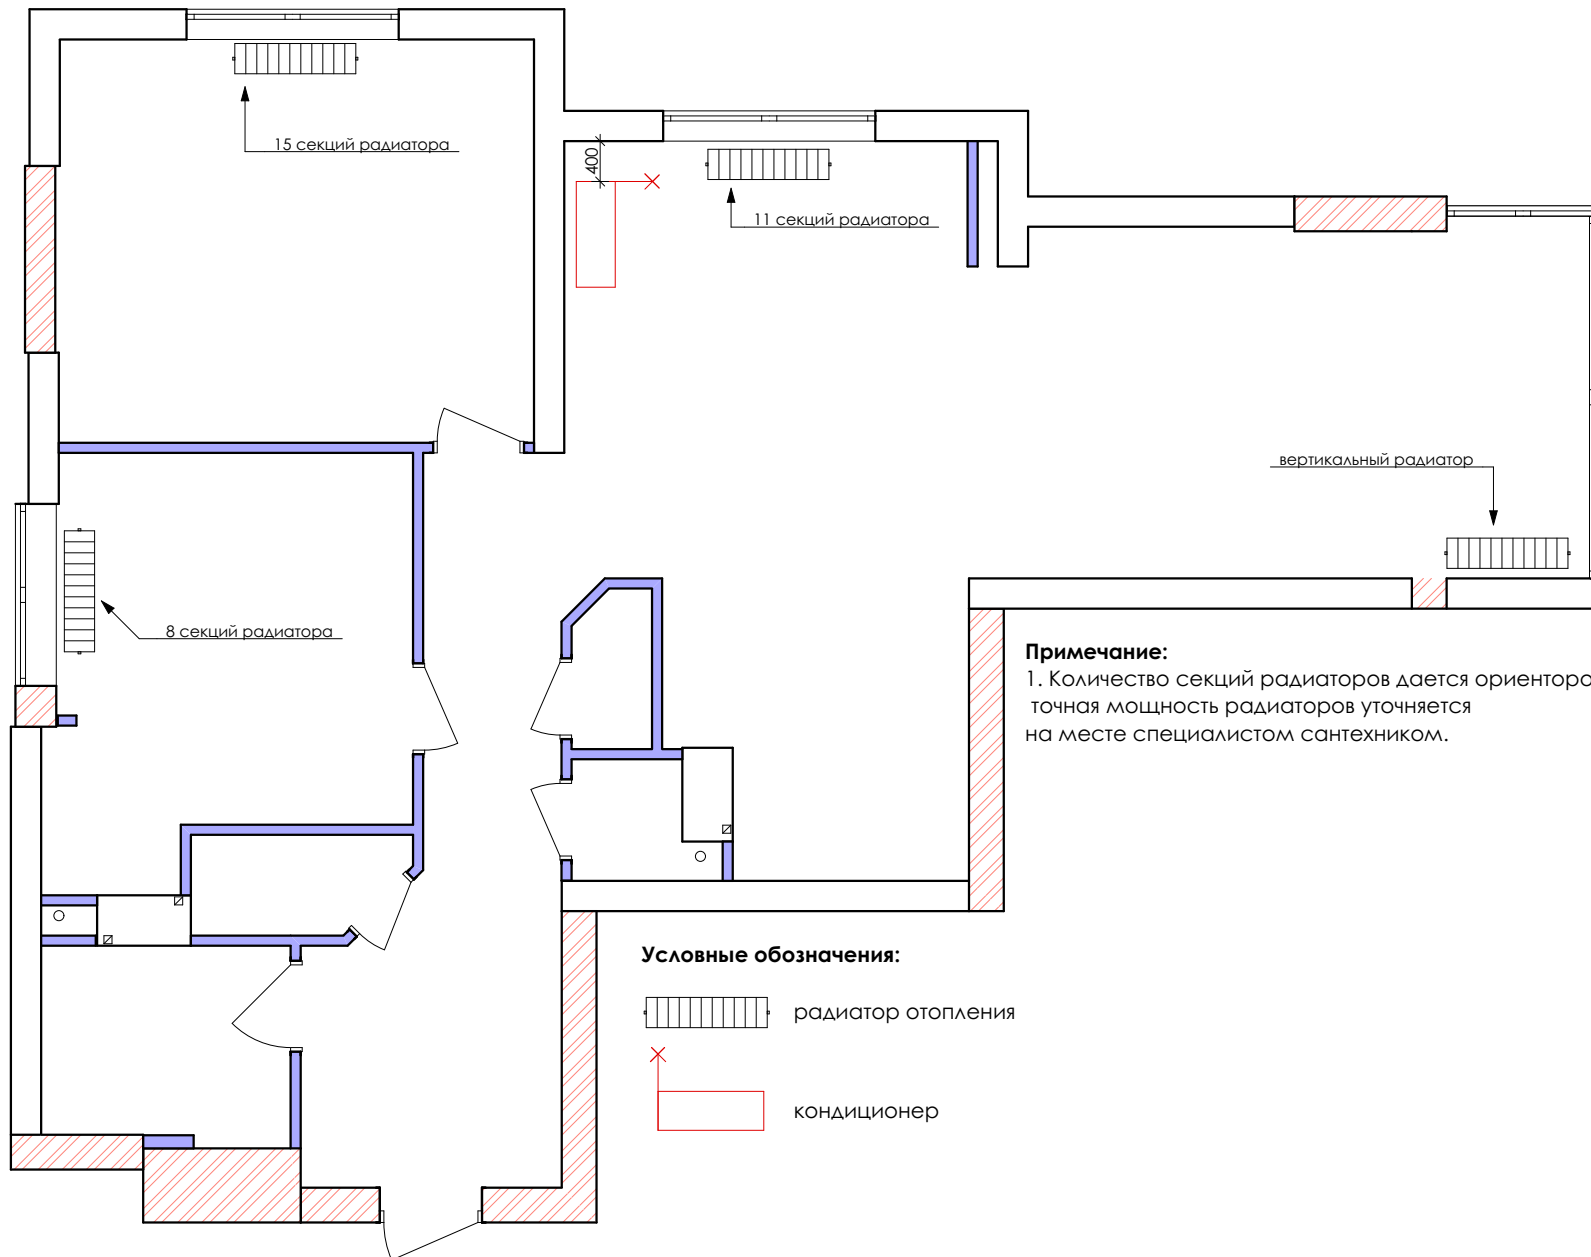

Рис.10

Рис.2

Рис.3

Рис.1

План привязки сантехнического оборудования М 1:75

Стадия	Лист	Листов
П	7	18

План устройства потолка М 1:75

Примечание:

1. Все размеры даны от черновых стен.
2. После чистовой отделки стен некоторые размеры могут измениться.

Условные обозначения:

Натяжной потолок

План светильников с указанием выключателей М 1:75

План светильников и электровыводов под оборудование М 1:75

План размещения электрических розеток М 1:75

План размещения кондиционеров и радиаторов отопления М 1:75

План открывания дверей и габаритов дверных проемов М 1:75

Примечание:

1. Заказ дверей производится после выезда на замер сотрудника магазина-производителя дверей
2. Высота проемов для установки межкомнатных дверей 2060