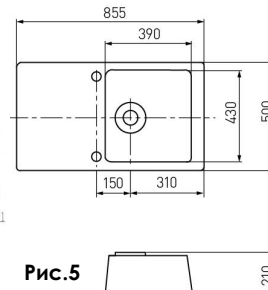

План привязки сантехнического оборудования М 1:75

Рис.11

Рис.7

Рис.6

Рис.5

Рис.4

Н - Крепления навесок; П - Подводка воды; К - Вывод канализации

Рис.9

Рис.10

Рис.2

Рис.3

Рис.1

План привязки сантехнического оборудования М 1:75

Стадия	Лист	Листов
П	7	18

План устройства потолка М 1:75

Примечание:

1. Все размеры даны от черновых стен.
2. После чистовой отделки стен некоторые размеры могут измениться.

Условные обозначения:

Натяжной потолок

План светильников с указанием выключателей М 1:75

План светильников и электровыводов под оборудование М 1:75

План размещения электрических розеток М 1:75

План размещения кондиционеров и радиаторов отопления М 1:75

План открывания дверей и габаритов дверных проемов М 1:75

Примечание:

1. Заказ дверей производится после выезда на замер сотрудника магазина-производителя дверей
2. Высота проемов для установки межкомнатных дверей 2060