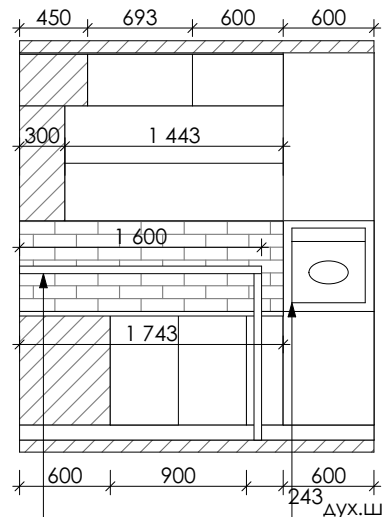

Развертка стен кухни-гостиной М 1:75