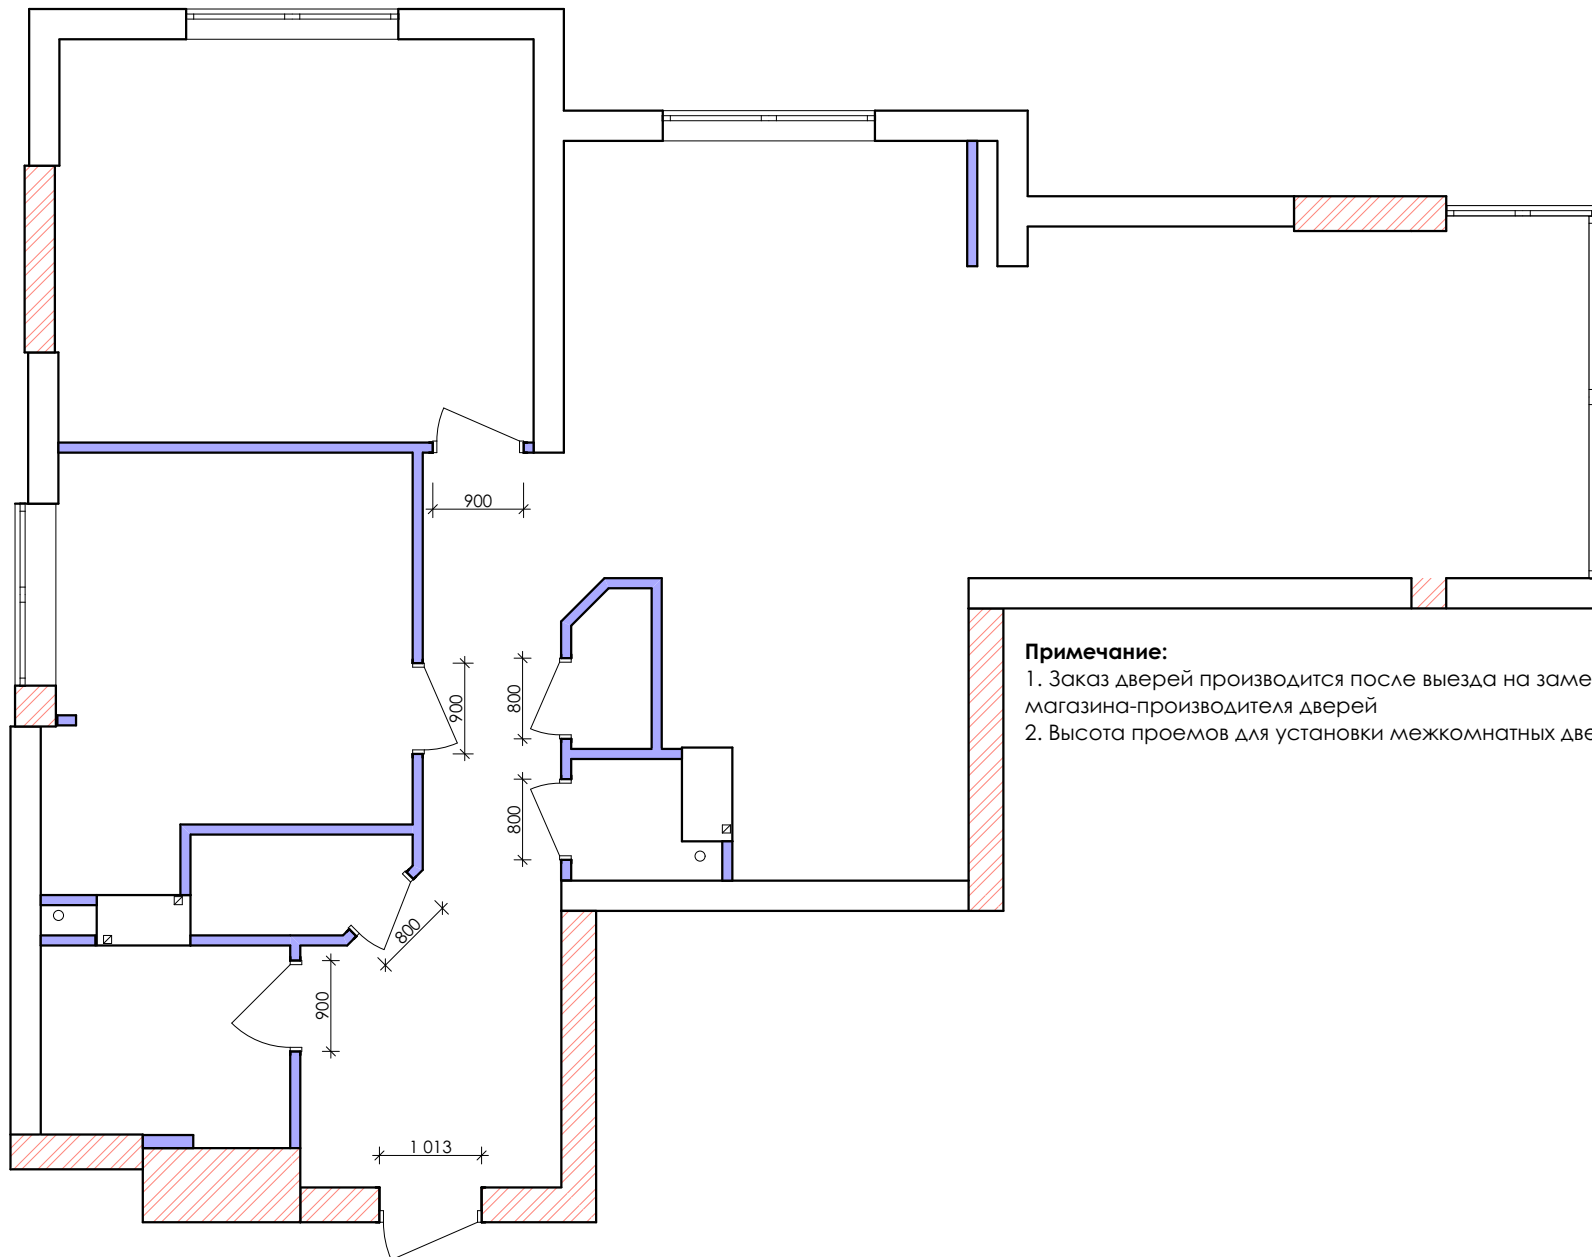

Рис.10

Рис.2

Рис.3

Рис.1

План привязки сантехнического оборудования М 1:75

Стадия	Лист	Листов
П	7	18

План устройства потолка М 1:75

Примечание:

1. Все размеры даны от черновых стен.
2. После чистовой отделки стен некоторые размеры могут измениться.

Условные обозначения:

Натяжной потолок

План светильников с указанием выключателей М 1:75

План светильников и электровыводов под оборудование М 1:75

План размещения электрических розеток М 1:75

План размещения кондиционеров и радиаторов отопления М 1:75

План открывания дверей и габаритов дверных проемов М 1:75

Примечание:

1. Заказ дверей производится после выезда на замер сотрудника магазина-производителя дверей
2. Высота проемов для установки межкомнатных дверей 2060