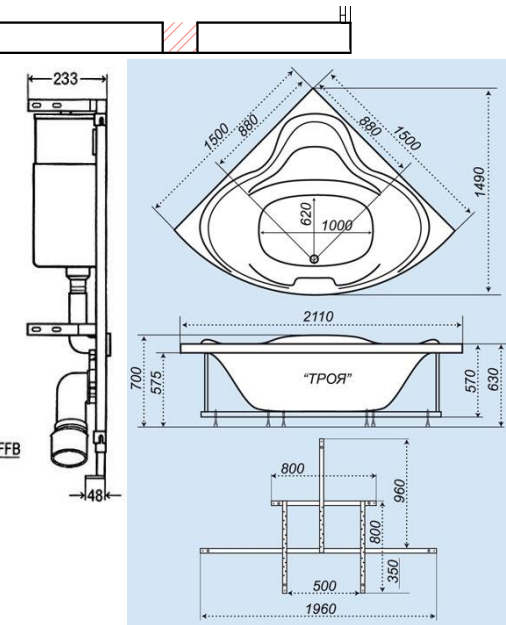

План привязки сантехнического оборудования М 1:75

Рис.11

Рис.7

Рис.6

Рис.5

Рис.4

Н - Крепления навесок; П - Подводка воды; К - Вывод канализации

Рис.9

Рис.10

Рис.2

Рис.3

Рис.1

План привязки сантехнического оборудования М 1:75

Стадия	Лист	Листов
П	7	18

План устройства потолка М 1:75

Примечание:

1. Все размеры даны от черновых стен.
2. После чистовой отделки стен некоторые размеры могут измениться.

Условные обозначения:

Натяжной потолок

План светильников с указанием выключателей М 1:75

План светильников и электровыводов под оборудование М 1:75

План размещения электрических розеток М 1:75

План размещения кондиционеров и радиаторов отопления М 1:75

План открывания дверей и габаритов дверных проемов М 1:75

Примечание:

1. Заказ дверей производится после выезда на замер сотрудника магазина-производителя дверей
2. Высота проемов для установки межкомнатных дверей 2060