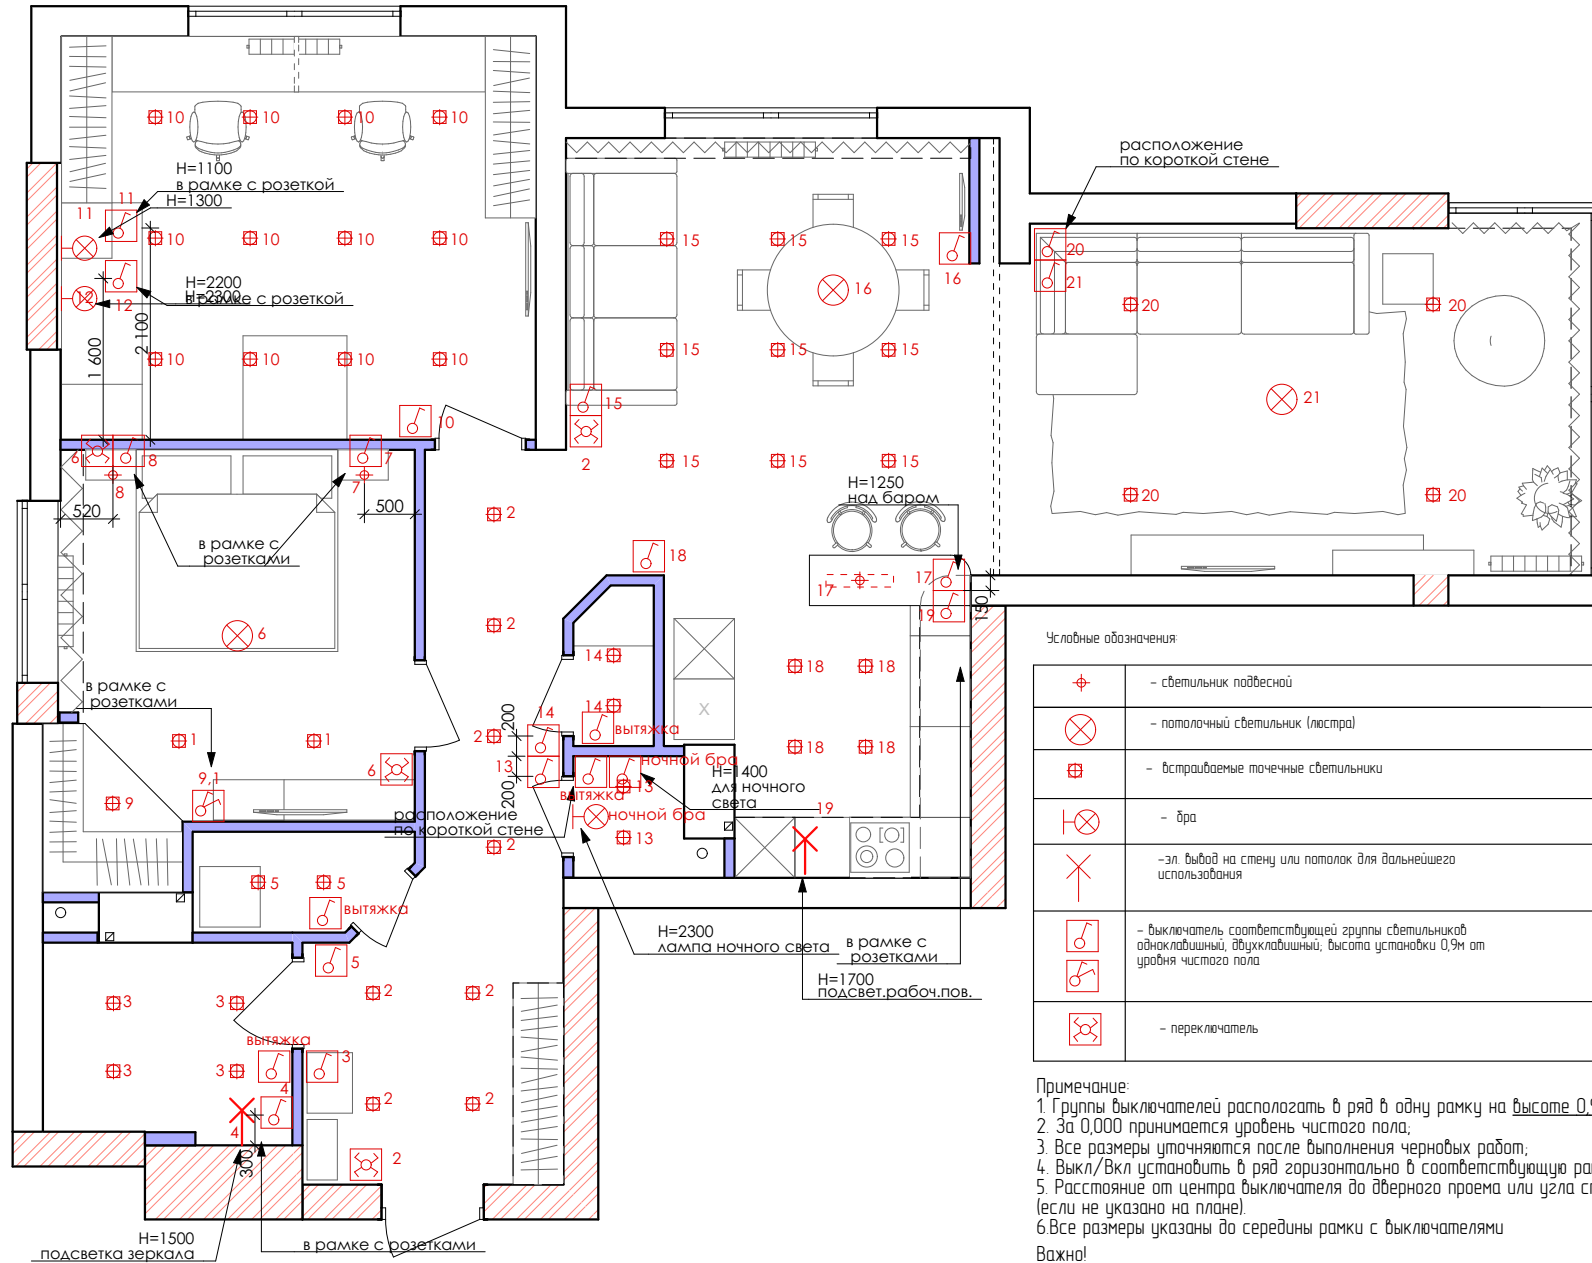

Рис.10

Рис.2

Рис.3

Рис.1

План привязки сантехнического оборудования М 1:75

Стадия	Лист	Листов
П	7	18

План устройства потолка М 1:75

Примечание:

1. Все размеры даны от черновых стен.
2. После чистовой отделки стен некоторые размеры могут измениться.

Условные обозначения:

Натяжной потолок

План светильников с указанием выключателей М 1:75

План светильников и электровыводов под оборудование М 1:75

План размещения электрических розеток М 1:75

План размещения кондиционеров и радиаторов отопления М 1:75

План открывания дверей и габаритов дверных проемов М 1:75

Примечание:

1. Заказ дверей производится после выезда на замер сотрудника магазина-производителя дверей
2. Высота проемов для установки межкомнатных дверей 2060