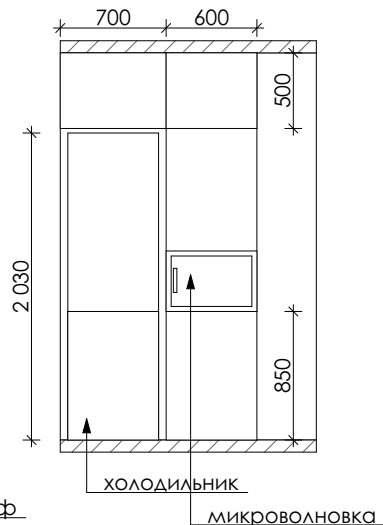

Развертка стен кухни-гостиной М 1:75