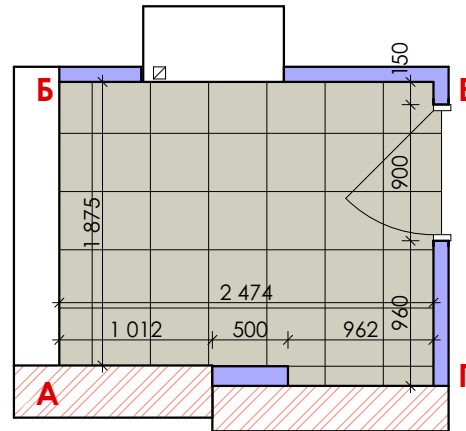

План раскладки плитки М 1:50

Название	Усл.об.	Кол-во	Запас
«Коралл» (белая) 00-00-5-17-00-00-900 Размер: 600x200x9		160	5
«Коралл» (красная) 00-00-5-17-01-45-900 Размер: 600x200x9		93	4
«Коралл» напольная 01-10-1-16-00-00-900 Размер: 385x385x8,5		21	1
«Коралл» бордюр 05-01-1-57-03-45-902-0 Размер: 600x50x9		7	1
«Коралл» панно с 04-01-1-17-03-00-901-1 по 04-01-1-17-03-00-901-8 только белый		по 1 шт.	
Diadema Плитка наст. Бел. 17-00-00-1185 Арт. р69689 (200x600)		50	2