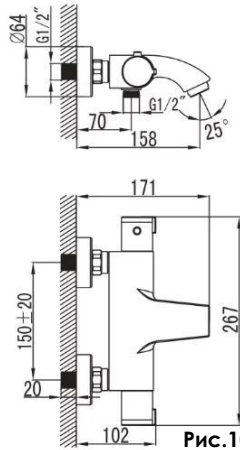

План привязки сантехнического оборудования М 1:75

Рис.11

Рис.7

Рис.6

Рис.5

Рис.4

Н - Крепления навесок; П - Подводка воды; К - Вывод канализации

Рис.9

Рис.10

Рис.2

Рис.3

Рис.1

План привязки сантехнического оборудования М 1:75

Стадия	Лист	Листов
П	7	18

План устройства потолка М 1:75

Примечание:

1. Все размеры даны от черновых стен.
2. После чистовой отделки стен некоторые размеры могут измениться.

Условные обозначения:

Натяжной потолок

План светильников с указанием выключателей М 1:75

План светильников и электровыводов под оборудование М 1:75