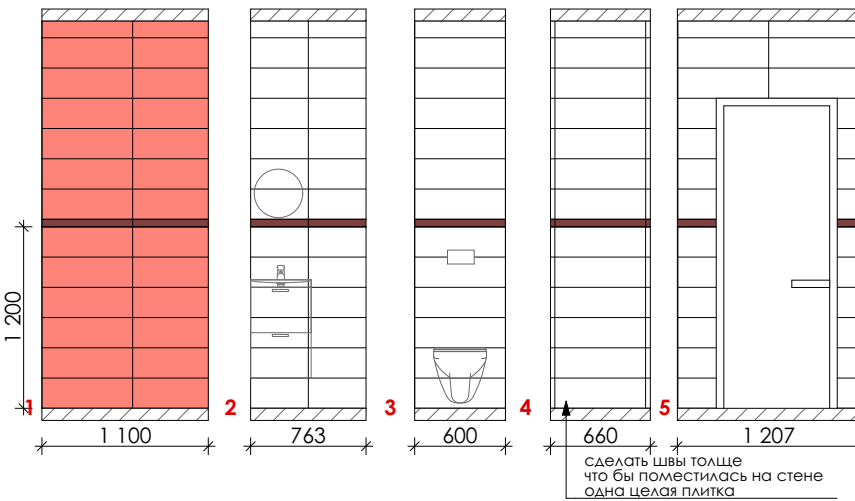

План размещения электрических розеток М 1:75

План размещения кондиционеров и радиаторов отопления М 1:75

План открывания дверей и габаритов дверных проемов М 1:75

Примечание:

1. Заказ дверей производится после выезда на замер сотрудника магазина-производителя дверей
2. Высота проемов для установки межкомнатных дверей 2060

План отделки помещений М 1:75

Примечание:
Перед окраской обязательно проверьте выбранный цвет краски. На объекте сделайте выкрас 500*1000, предварительно купив 1 л краски.
Важно! Обои А.С. CRÉATION ОБОИ 342482 (белые) без запаса, необходимо начать клеить обои с гостиной, в последнюю очередь в прихожей за шкафом.

План отделки помещений М 1:75	Стадия	Лист	Листов
	П	14	18

План раскладки плитки М 1:50

Название	Усл.об.	Кол-во	Запас
«Коралл» (белая) 00-00-5-17-00-00-900 Размер: 600x200x9		160	5
«Коралл» (красная) 00-00-5-17-01-45-900 Размер: 600x200x9		93	4
«Коралл» напольная 01-10-1-16-00-00-900 Размер: 385x385x8,5		21	1
«Коралл» бордюр 05-01-1-57-03-45-902-0 Размер: 600x50x9		7	1
«Коралл» панно с 04-01-1-17-03-00-901-1 по 04-01-1-17-03-00-901-8 только белый		по 1 шт.	
Diadema Плитка наст. Бел. 17-00-00-1185 Арт. р69689 (200x600)		50	2