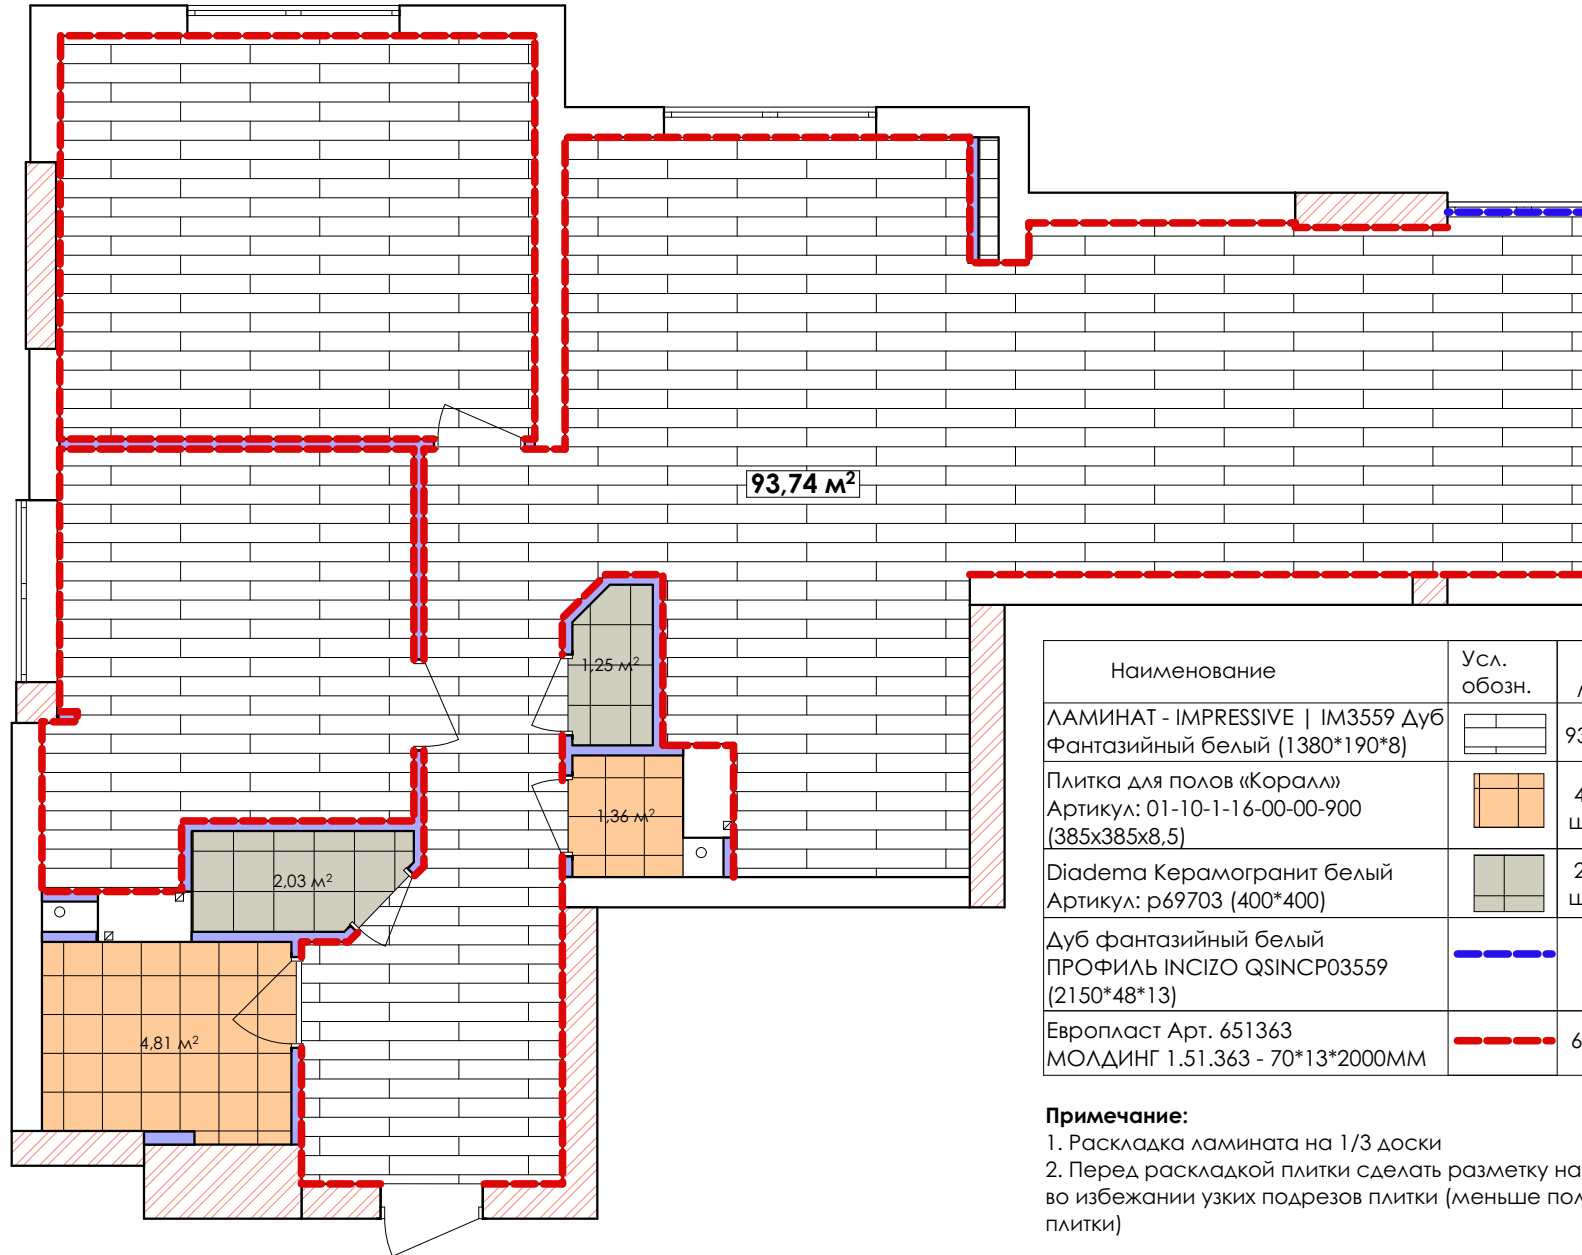

План с раскладка пола с указанием типа напольных покрытий М 1:75

Наименование	Усл. обозн.	S м²	Запас 5% м²/
ЛАМИНАТ - IMPRESSIVE | IM3559 Дуб Фантазийный белый (1380*190*8)		93,7	4,5
Плитка для полов «Коралл» Артикул: 01-10-1-16-00-00-900 (385x385x8,5)		43 шт.	3 шт.
Diadema Керамогранит белый Артикул: p69703 (400*400)		21 шт.	1 шт.
Дуб фантазийный белый ПРОФИЛЬ INCIZO QSINCP03559 (2150*48*13)		5м - 3 шт	
Европласт Арт. 651363 МОЛДИНГ 1.51.363 - 70*13*2000ММ		68,3м - 35 шт	

Примечание:

1. Раскладка ламината на 1/3 доски
2. Перед раскладкой плитки сделать разметку на полу во избежании узких подрезов плитки (меньше половины плитки)

План с раскладка пола с указанием типа напольных покрытий М 1:75	Стадия	Лист	Листов
	П	5	18