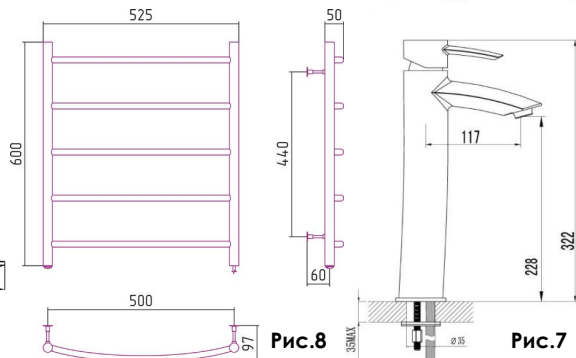

План привязки сантехнического оборудования М 1:75

Рис.11

Рис.7

Рис.6

Рис.5

Рис.4

Н - Крепления навесок; П - Подводка воды; К - Вывод канализации

Рис.9

Рис.10

Рис.2

Рис.3

Рис.1

План привязки сантехнического оборудования М 1:75

Стадия	Лист	Листов
П	7	18

План устройства потолка М 1:75

Примечание:

1. Все размеры даны от черновых стен.
2. После чистовой отделки стен некоторые размеры могут измениться.

Условные обозначения:

Натяжной потолок

План светильников с указанием выключателей М 1:75

План светильников и электровыводов под оборудование М 1:75