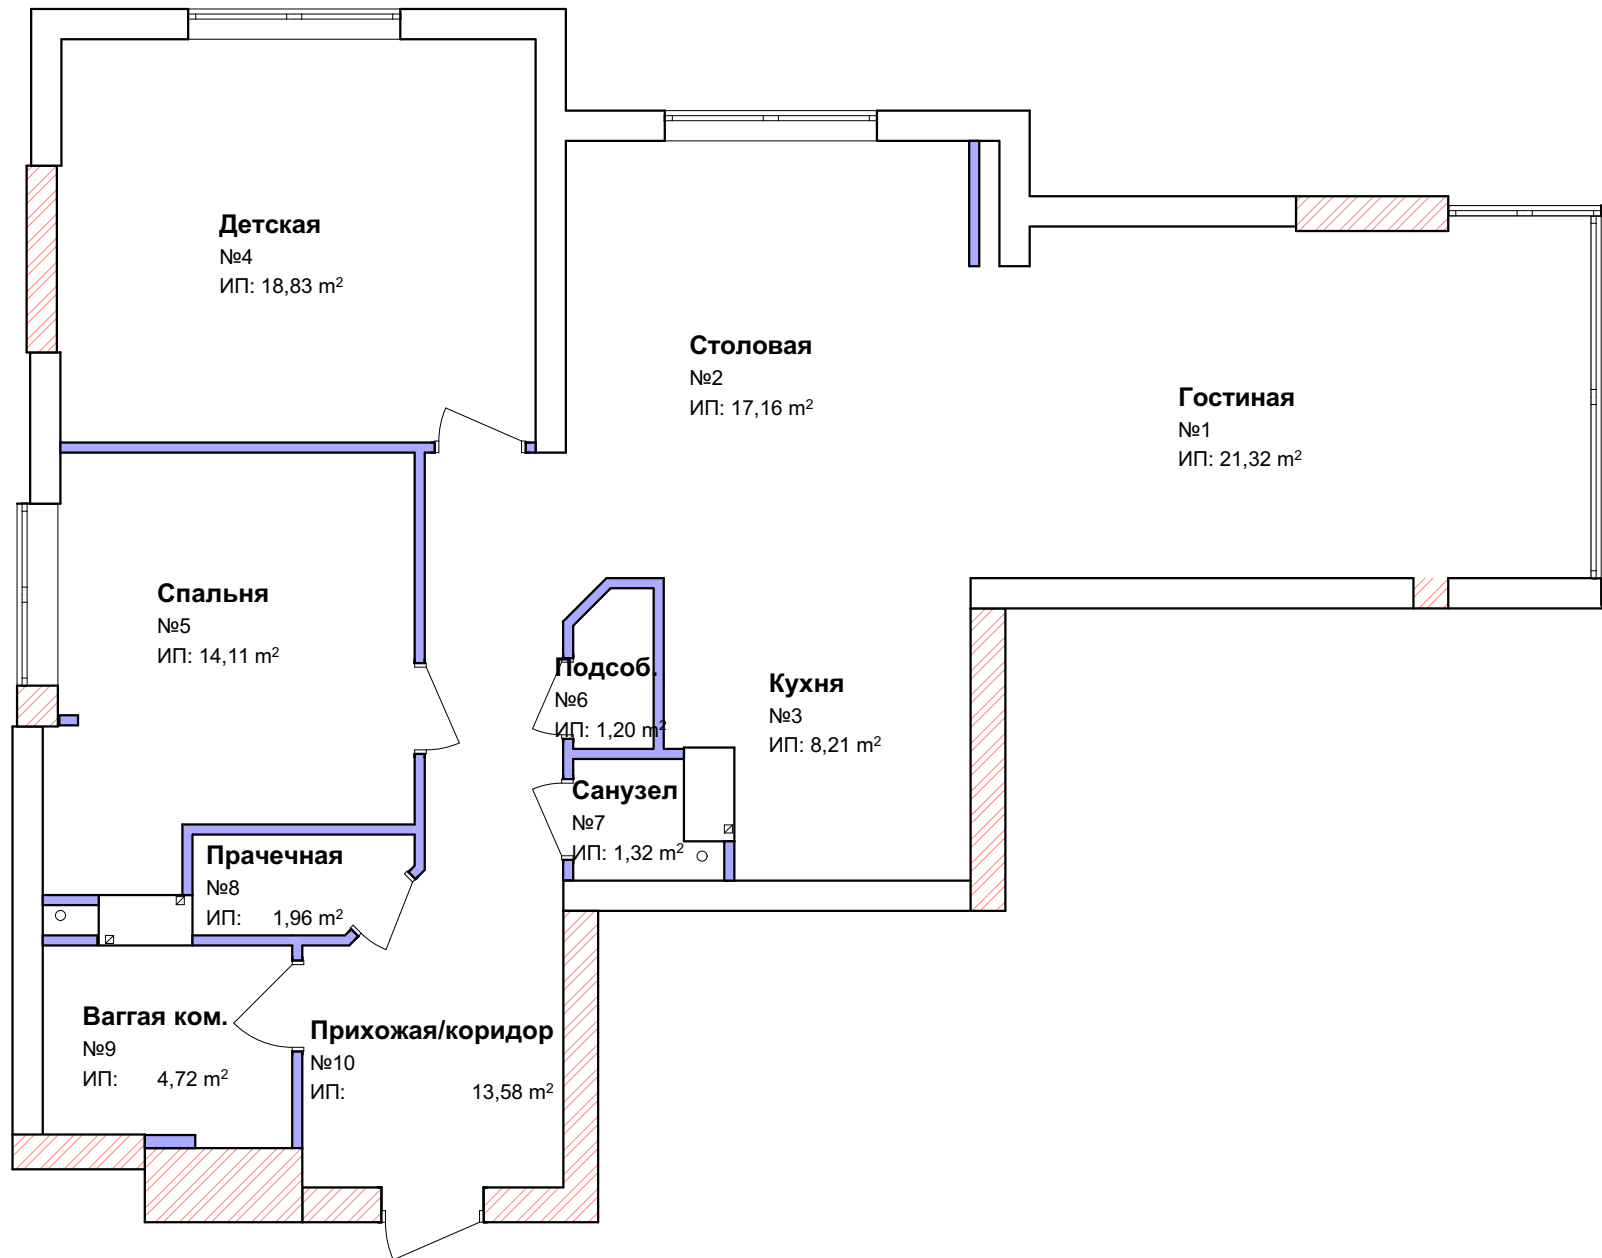

План обмарный М 1:75

План обмарный М 1:75	Стадия	Лист	Листов
	П	1	18

План демонтажа и монтажа перегородок М 1:75

Примечание:

1. Все размеры даны от черновых стен.
2. После чистовой отделки стен некоторые размеры могут измениться.
3. Материал возводимых перегородок - блоки.

Чертеж 1
Угловая инсталляция

Условные обозначения:

- Демонтируемые перегородки
- Монтируемые перегородки

План демонтажа и монтажа перегородок М 1:75	Стадия	Лист	Листов
	П	2	18

План после перепланировки М 1:75